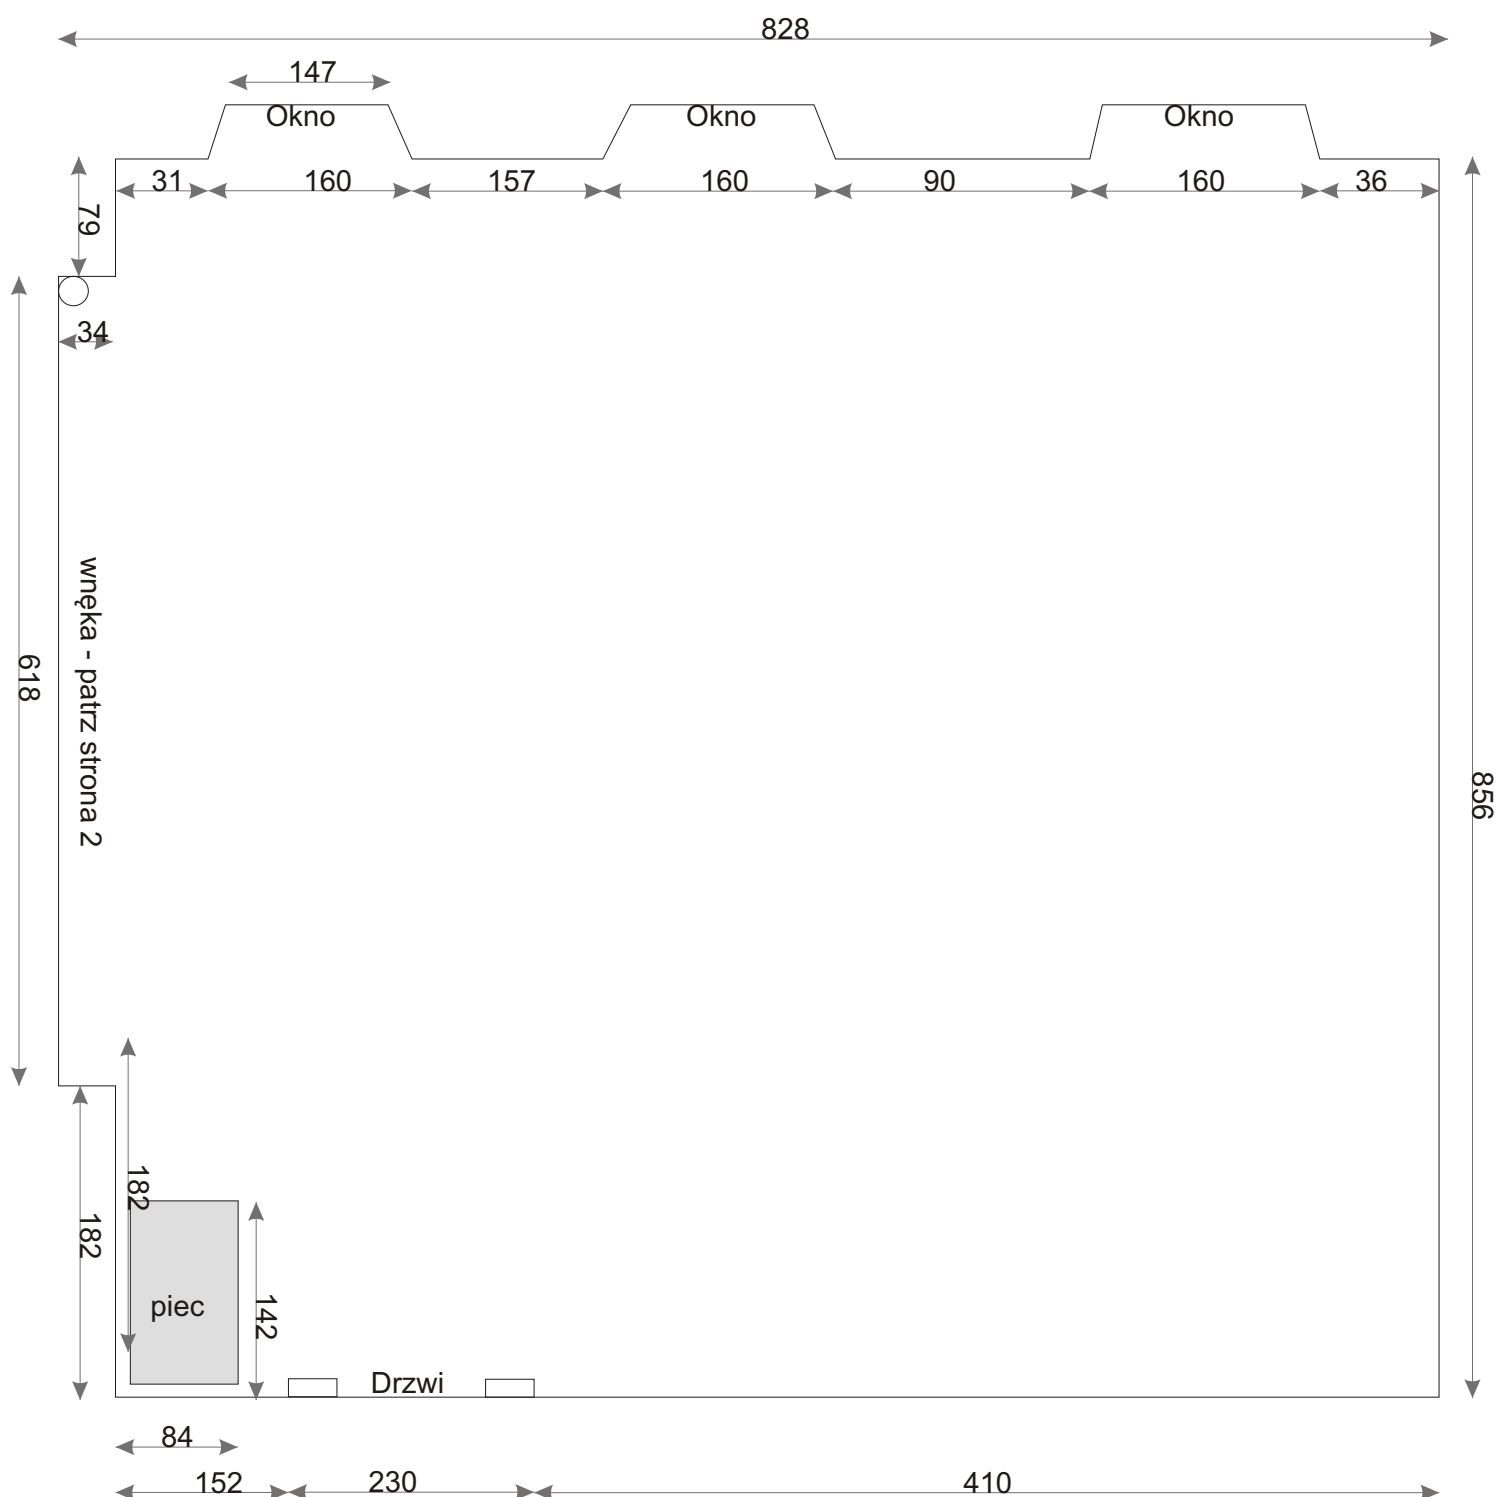

Plan galerii Centrum
Międzynarodowe Centrum Sztuk Graficznych
II piętro, Rynek Główny 29, Kraków

wysokość pomieszczenia: ~399cm:
wysokość ściany dostępnej dla prac
(od podłogi do listwy systemu wieszania): ~364 cm

wymiary podane w cm

Plan galerii Centrum
Międzynarodowe Centrum Sztuk Graficznych
II piętro, Rynek Główny 29, Kraków

wysokość pomieszczenia: ~399cm:
wysokość ściany dostępnej dla prac
(od podłogi do listwy systemu wieszania): ~364 cm
wymiary podane w cm